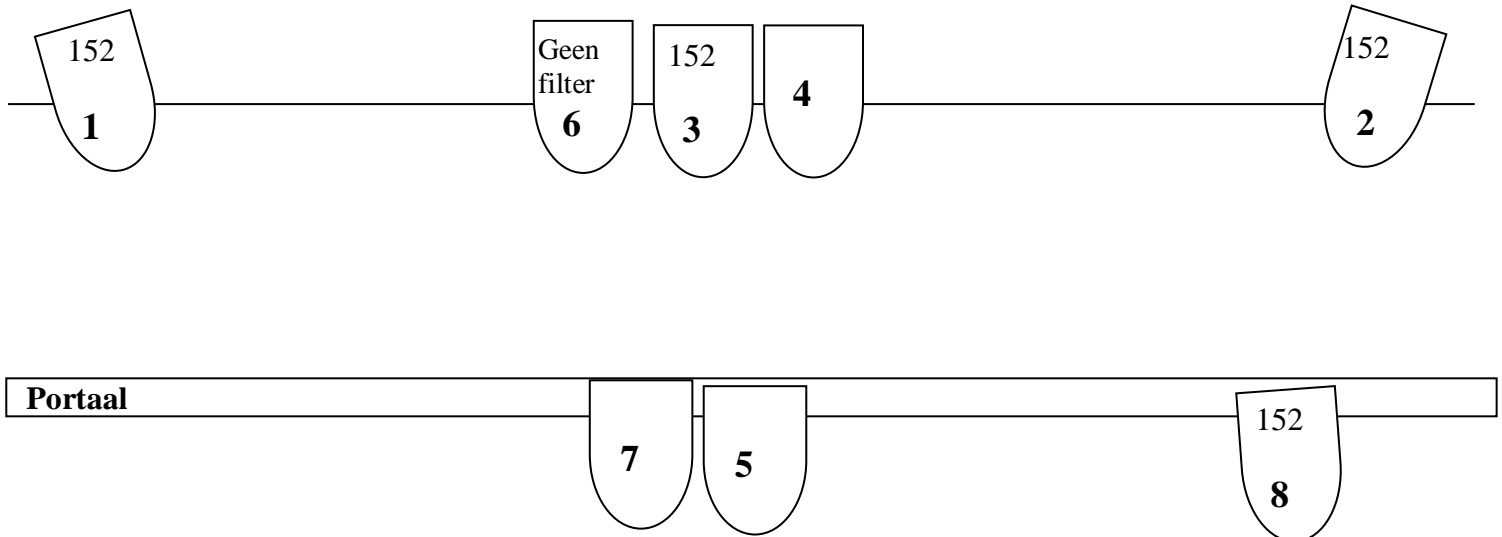

Wij gebruiken 8 kringen, patched per kanaal (DMX 5)
Per kring minimaal 1 spot PC (650 of 1000 w)

- Kanaal 1 = gold (152)
- Kanaal 2 = gold (152)
- Kanaal 3 = gold (152)
- Kanaal 4 = oranje (158)
- Kanaal 5 = oranje (158)
- Kanaal 6 = blauw (118)
- Kanaal 7 = wit (geen filter)
- Kanaal 8 = gold (152)

Ze worden door ons aangestuurd met een Toddler geprogrammeerde sturing d.m.v. DMX 5 pinnen.
We kunnen het aansluiten op het jullie systeem als het compatibel is,
Of je sluit de spots aan op ons dim pack, max 1000 w / kanaal.

Speelvlak: Minimaal 6 breed, 4 diep. Optimaal 7 x 5m
Scene rondom zwart afstoppen.

Zaal

Groeten van: Ruud Alles - GSM 0476-338009