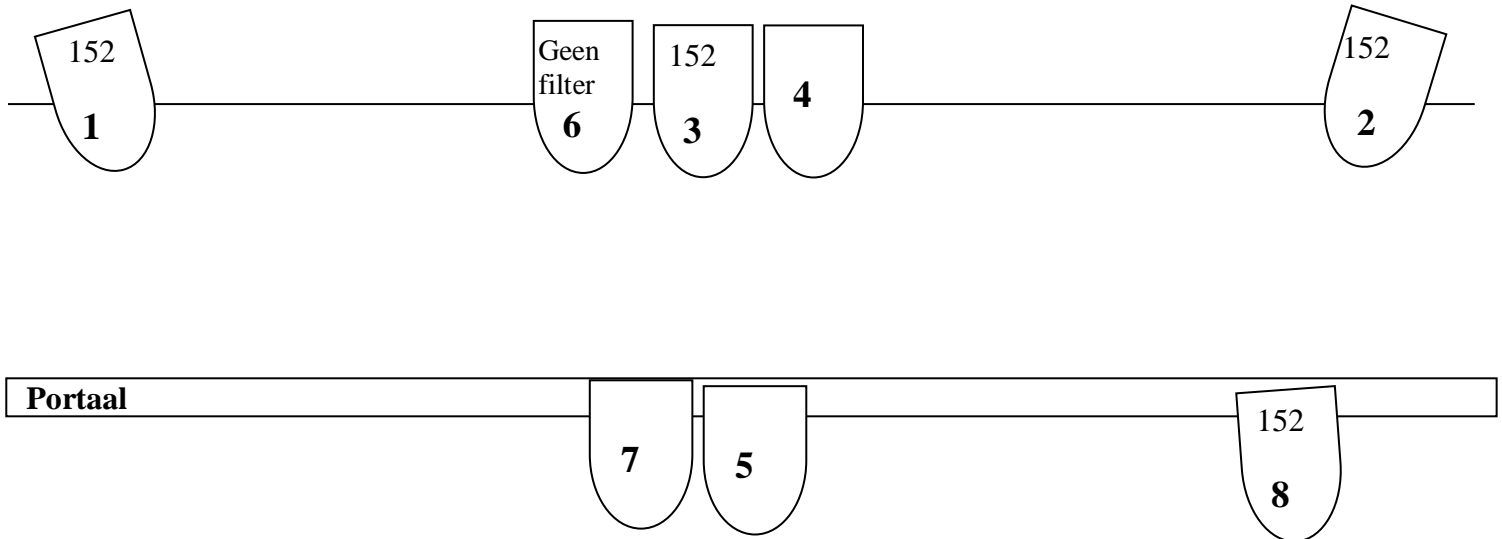

Figurentheater Propop vzw

Lichtplan voorstelling 'Kijkdoos'

Wij gebruiken 8 kringen, patched per kanaal (DMX 5)
Per kring minimaal 1 spot PC (650 of 1000 w)

- Kanaal 1 = gold (152)
- Kanaal 2 = gold (152)
- Kanaal 3 = gold (152)
- Kanaal 4 = oranje (158)
- Kanaal 5 = oranje (158)
- Kanaal 6 = blauw (118)
- Kanaal 7 = wit (geen filter)
- Kanaal 8 = gold (152)

Steenweg op Oosthoven 114 - 2300 Turnhout
Telefoon 014.423322
Ondernemingsnr 0418.928.251
Bank BE41 0010 8855 4410
www.propop.be - info@propop.be

Ze worden door ons aangestuurd met een Toddler geprogrammeerde sturing d.m.v. DMX 5 pinnen.
We kunnen het aansluiten op het jullie systeem als het compatibel is,
Of je sluit de spots aan op ons dim pack, max 1000 w / kanaal.

Speelvlak: Minimaal 6 breed, 4 diep. Optimaal 7 x 5m
Scene rondom zwart afstoppen.

Zaal

Groeten van: Ruud Alles - GSM 0476-338009