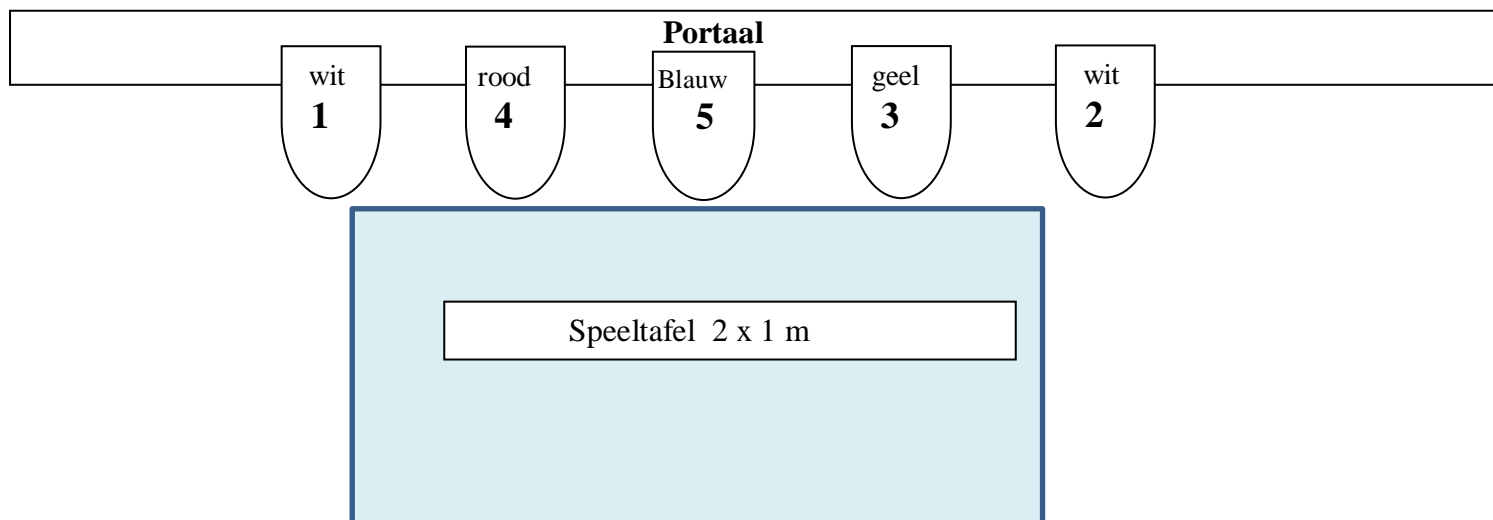

Figurentheater Propop vzw

Lichtplan voorstelling 'Hee Man'

Wij gebruiken 5 kringen, patched per kanaal (DMX 5)
Per kring 1 spot PC met kleppen, of profielspots
(allemaal zelfde 500, 650 of 1000 w)

Kanaal 1 = wit
Kanaal 2 = wit
Kanaal 3 = geel(101)
Kanaal 4 = rood (019)
Kanaal 5 = blauw (079)
Kleuren mogen variëren

Steenweg op Oosthoven 114 - 2300 Turnhout
Telefoon 014.423322
Ondernemingsnr 0418.928.251
Bank BE41 0010 8855 4410
www.propop.be - info@propop.be

Ze worden allemaal op de volledige tafel gericht. De spots moeten vlak boven schuin voor de tafel hangen, dus schuin recht naar beneden (douche). Als dat niet kan zet ik mijn eigen licht.

Ze worden door mij aangestuurd met een Toddler geprogrammeerde sturing d.m.v. DMX 5 pinnen.(of 3)
We kunnen het aansluiten op het jullie systeem als het compatibel is,
Of je sluit de spots aan op ons dim pack, max 1000 W / kanaal.

Speelvlak: Minimaal 5 breed,4 diep. Optimaal 6 x 5m
Scene rondom zwart afstoppen.

Zaal

Groeten van: Ruud Alles - GSM 0476-338009